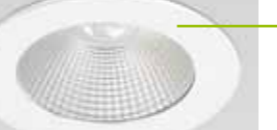

BPM 3230.06
1.908 Kč MOC
montážní otvor: ø 90 mm
zápustná hloubka: 80 mm
rozměr: ø 104 mm
max 10W / IP44
500 lm / 3000K / 42°
bílá

TIP

L