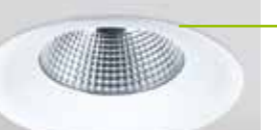

BPM 3195.01
4.808 Kč MOC
montážní otvor: ø 210 mm
zápustná hloubka: 124 mm
rozměr: ø 230 mm
max 25W / IP44
1900 lm / 3000K / 60°
bílá

L